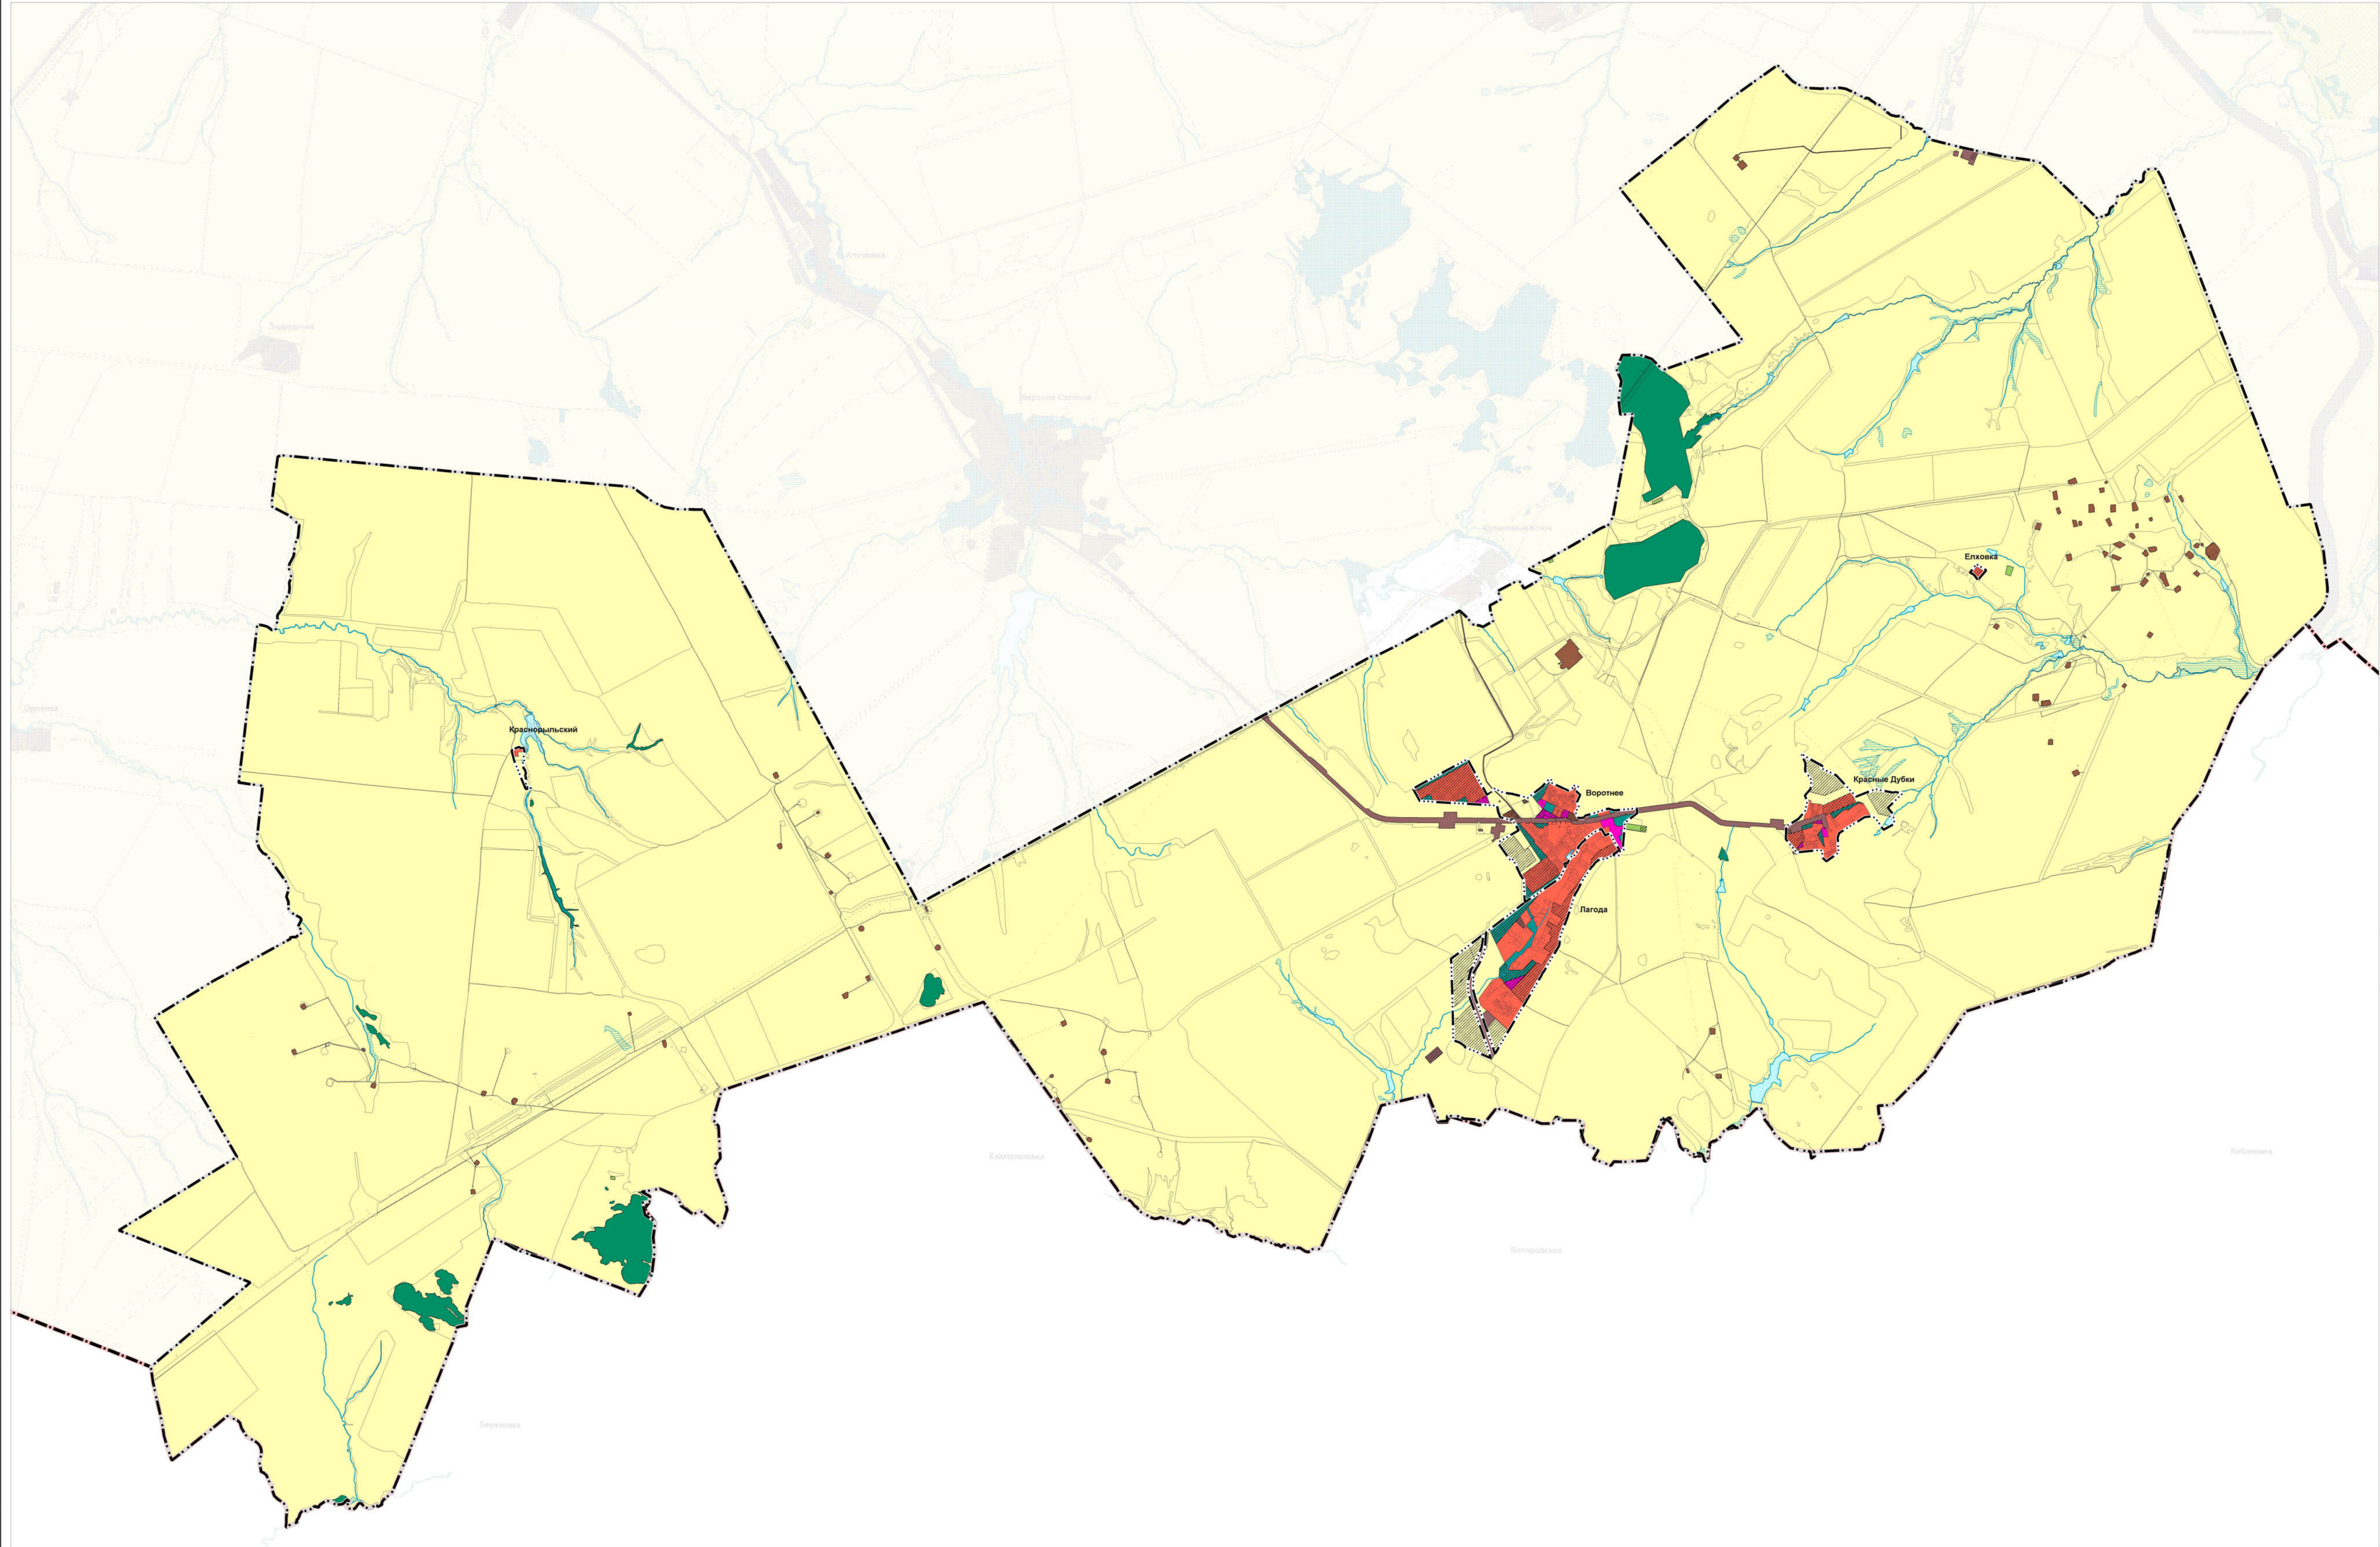

Карта границ населенных пунктов, входящих в состав сельского поселения Воротнее муниципального района Сергиевский Самарской области

	Директор института	Владимир И.Д.	
	Зам. директора по тех. информатике	Евдоким М.Б.	
	Начальник отдела ГИС и картографии	Ишурова М.А.	
Объект:	Проект изменений в генеральный план сельского поселения Воротнее муниципального района Сергиевский Самарской области		
2022 г.	Заказчик: Администрация сельского поселения Воротнее муниципального района Сергиевский Самарской области	Имя №	Форма: черномышечный проект, печать Издание: 10.05.2022 М 1:2000 Лист №С.1